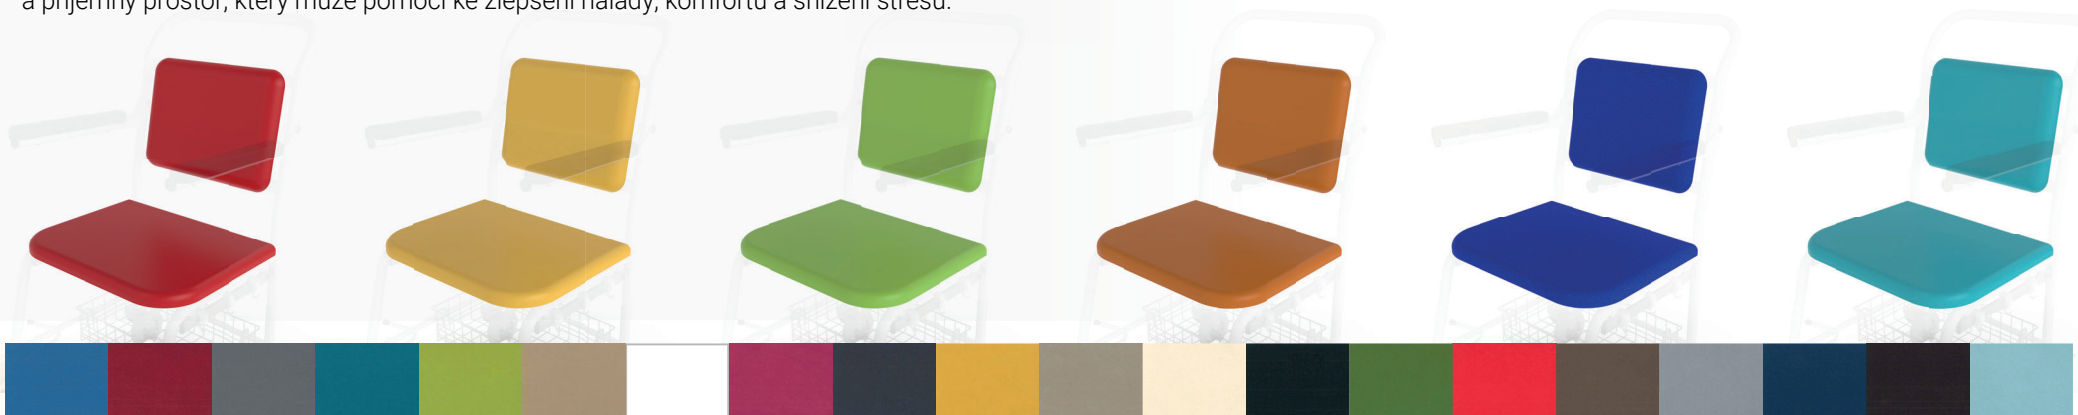

E-MO

Transportní křeslo

E-MO

Nové transportní křeslo E-MO je velice jednoduché, navržené tak, aby plnilo základní požadavky na bezpečný převoz pacienta v interiéru i v exteriéru. Zvolené konstrukční řešení a použité materiály zajišťují dlouhou životnost a bezúdržbovost. Područky i podnožník jsou sklopné, aby nepřekážely při vstávání nebo nástupu pacienta. Možnost volby barevného provedení ze široké škály barevných dezénů koženky je samozřejmostí. Robustní, svařená a nerozložitelná konstrukce znesnadňuje odcizení.

Snadná ovladatelnost

Křeslo E-MO bylo navrženo tak, aby bylo snadno ovladatelné i jednou rukou. Jeho ovládací prvky jsou použitelné i pro osoby s omezenou pohyblivostí.

Zvýšená nosnost až 200 kg

Jednoduchá a pevná kovová konstrukce s nosností až 200 kg zajišťuje vynikající ovladatelnost, spolehlivost, odolnost a dlouhou životnost křesla.

Široká škála barev

Možnost volby barevného designu umožňuje pacientům a personálu vytvořit estetický a příjemný prostor, který může pomoci ke zlepšení nálady, komfortu a snížení stresu.

Sklopné područky a podnožník

Pro lepší pohodlí při transportu je křeslo vybaveno područkami a podnožníkem, které lze snadno sklopit.

Držák holí

Držák je připevněn na boční straně křesla a je snadno dostupný pro osoby, které je potřebují.